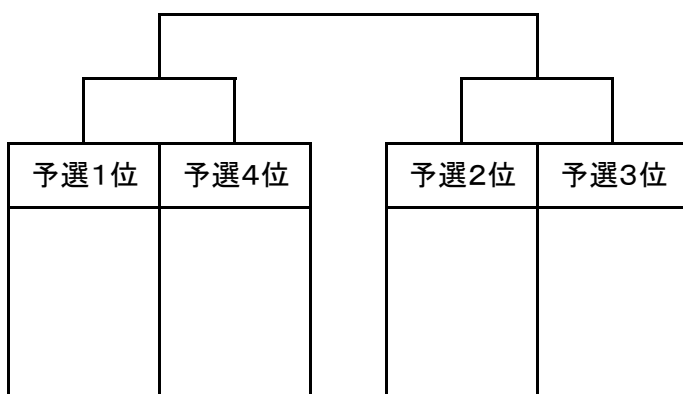

相撲競技 団体予選組み合わせ

予選1回戦

玉名市	—	宇土市
球磨郡	—	葦北郡
八代市	—	阿蘇郡市
天草市	—	人吉市
熊本市	—	上益城郡

予選2回戦

玉名市	—	葦北郡
球磨郡	—	阿蘇郡市
八代市	—	人吉市
天草市	—	上益城郡
熊本市	—	宇土市

予選3回戦

玉名市	—	阿蘇郡市
球磨郡	—	人吉市
八代市	—	上益城郡
天草市	—	宇土市
熊本市	—	葦北郡

同点決勝

—
—
—

団体戦得点表

番号	チーム名	1回戦	2回戦	3回戦	勝点	得点	順位
1	人吉市						
2	球磨郡						
3	上益城郡						
4	宇土市						
5	天草市						
6	玉名市						
7	熊本市						
8	八代市						
9	阿蘇郡市						
10	葦北郡						

優勝

3位