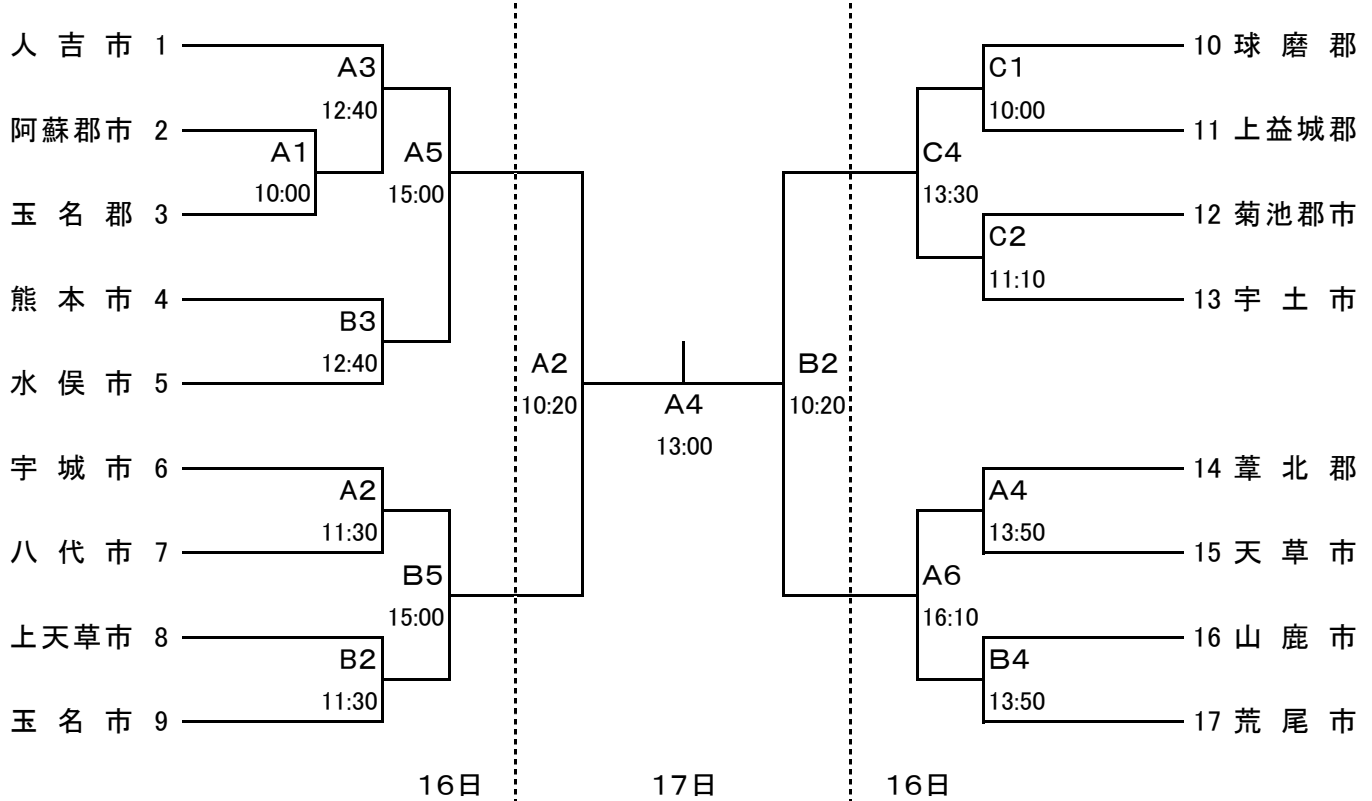

バスケットボール競技 組み合わせ

【 男子の部 】

人吉高校第一体育館 :A・Bコート

多良木高校新(第二)体育館 :Cコート

開始式11:00(第1試合終了後)

【 女子の部 】

多良木町民体育館 :D・Eコート

人吉高校第二体育館 :Fコート