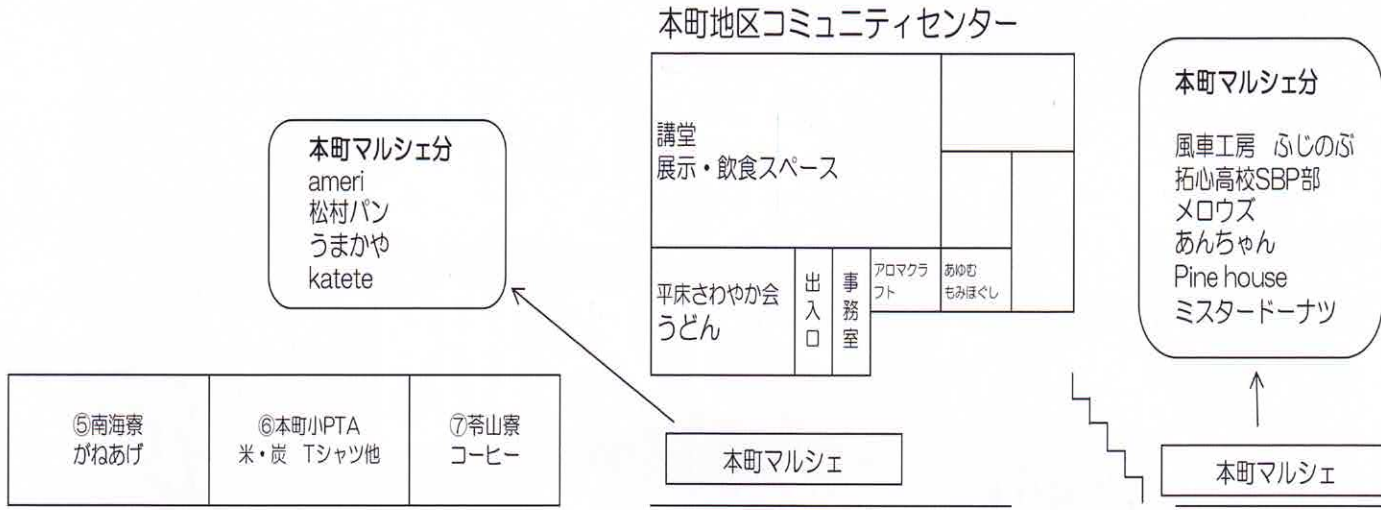

バザー

手作り品
販売

うどん、串焼き、がねあげ
無料もみほぐし、
アロマ製作体験、土人形、
しめ縄、木工品など
他にもたくさん！

昨年同様、盆栽会展示・
農産物品評会即売会はありません。

[会場] 本町地区コミュニティセンター周辺
および鈴木神社周辺
駐車場には限りがあります。
交通指導員の指示に従ってください。

ふるさとまつりバザー会場配置図

①酒井病院 ジュース・くじ	②第二天字学園 緑菓子 ポップコーン	③本道中PTA本町支部 中華まん	④ソフトボール愛好会 串焼き	⑤シルバー人材 しめ縄	⑥ひのきチーム ルームスプレー 木工家具他	⑦天竺土人形保存会 土人形
------------------	--------------------------	---------------------	-------------------	----------------	-----------------------------	------------------