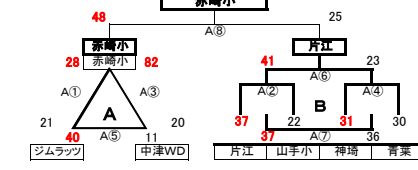

○ 大川市民体育館 (福岡県大川市) 会場責任者: (渡瀬) 開場時間: 8:30
【女子ブロック2位決勝トーナメント】 【男子ブロック2位決勝トーナメント】

女子ブロック2位トーナメント結果
★優勝 天草ABBA
★2位 中津北部
★3位 滝尾MBC 諸富女子MBC

男子ブロック2位トーナメント結果
★優勝 和白ブルインズ
★2位 相浦西小男子MBC
★3位 二日市MBC 小ヶ倉スポーツ少年団

○ 筑後広域公園体育館 (福岡県筑後市) 会場責任者: (福島) 開場時間: 8:00
【女子パート2位決勝トーナメント】 ※大会本部にて地区等考慮して組合せを決定します。 【女子交流戦決勝トーナメント】 ※大会本部にて地区等考慮して組合せを決定します。

女子パート2位トーナメント結果
★優勝 山鹿クラブ
★2位 小林女子MBC
★3位 吉木ガールズ 原田MBC

女子交流戦トーナメント結果
★優勝 御幸クラブ

○ 三田川小学校 (神埼郡吉野ヶ里町) 会場責任者: (盛岡) 開場時間: 8:00
【男子パート2位決勝トーナメント】 ※大会本部にて地区等考慮して組合せを決定します。 【男子パート2位決勝トーナメント】 ※大会本部にて地区等考慮して組合せを決定します。

男子パート2位トーナメント結果
★優勝 大宮MBC
★2位 医生丘MBC
★3位 兵庫男子MBC 豊府MBC

男子交流戦トーナメント結果
★優勝 日田三和MBC
★2位 江北男子MBC
★3位 日田朝日MBC 三田川男子MBC

○ 筑後川総合運動公園体育センター (大川市大野島) 会場責任者: (北原) 開場時間: 8:30
【男子交流戦トーナメント】 ※大会本部にて地区等考慮して組合せを決定します。 【男子交流戦トーナメント】 ※大会本部にて地区等考慮して組合せを決定します。

男子交流戦トーナメント結果
★優勝 赤崎小男子MBC

男子交流戦トーナメント結果
★優勝 諸富男子MBC

○ 小城市体育センター (小城市小城市) 会場責任者: (相原) 開場時間: 8:30
【男子交流戦トーナメント】 ※大会本部にて地区等考慮して組合せを決定します。 【男子交流戦トーナメント】 ※大会本部にて地区等考慮して組合せを決定します。

男子交流戦トーナメント結果
★優勝 愛宕浜MBC

男子交流戦トーナメント結果
★優勝 別府中部