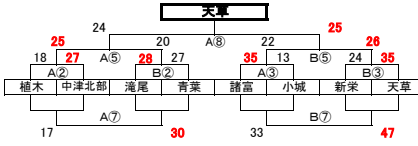

[二日目組み合わせ] 平成28年7月10日(日)

○ 江北町ネイブル体育館 (杵島郡江北町) 会場責任者: 榎山(大会本部) 開場時間: 8:30
【女子ブロック1位決勝トーナメント】 【男子ブロック1位決勝トーナメント】

女子ブロック1位トーナメント結果
★優勝 野芥シールス
★2位 長丘MBC
★3位 西有家MBC 家原ハワガールズ

男子ブロック1位トーナメント結果
★優勝 フォルティスu&u
★2位 鶴田クラブ
★3位 MUSCLES 黒壁小男子MBC

○ 大川市民体育館 (福岡県大川市) 会場責任者: (渡瀬) 開場時間: 8:30
【女子ブロック2位決勝トーナメント】 【男子ブロック2位決勝トーナメント】

女子ブロック2位トーナメント結果
★優勝 天草ABBA
★2位 中津北部
★3位 滝尾MBC 諸富女子MBC

男子ブロック2位トーナメント結果
★優勝 和白ブルインズ
★2位 相浦西小男子MBC
★3位 二日市MBC 小ヶ倉スポーツ少年団

○ 筑後広域公園体育館 (福岡県筑後市) 会場責任者: (福島) 開場時間: 8:00
【女子パート2位決勝トーナメント】 ※大会本部にて地区等考慮して組合せを決定します。 【女子交流戦決勝トーナメント】 ※大会本部にて地区等考慮して組合せを決定します。

女子パート2位トーナメント結果
★優勝 山鹿クラブ
★2位 小林女子MBC
★3位 吉木ガールズ 原田MBC

女子交流戦トーナメント結果
★優勝 御幸クラブ

○ 三田川小学校 (神埼郡吉野ヶ里町) 会場責任者: (盛岡) 開場時間: 8:00
【男子パート2位決勝トーナメント】 ※大会本部にて地区等考慮して組合せを決定します。 【男子パート2位決勝トーナメント】 ※大会本部にて地区等考慮して組合せを決定します。