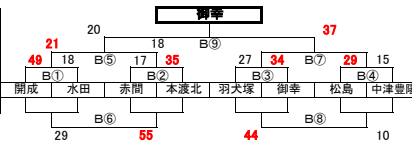

[二日目組み合わせ] 平成28年7月10日(日)

○ 江北町ネイブル体育館 (杵島郡江北町) 会場責任者: 榎山(大会本部) 開場時間: 8:30
【女子ブロック1位決勝トーナメント】 【男子ブロック1位決勝トーナメント】

女子ブロック1位トーナメント結果
★優勝 野芥シールス
★2位 長丘MBC
★3位 西有家MBC 家原ハワガールズ

男子ブロック1位トーナメント結果
★優勝 フォルティスu&u
★2位 鶴田クラブ
★3位 MUSCLES 黒壁小男子MBC

○ 大川市民体育館 (福岡県大川市) 会場責任者: (渡瀬) 開場時間: 8:30
【女子ブロック2位決勝トーナメント】 【男子ブロック2位決勝トーナメント】

女子ブロック2位トーナメント結果
★優勝 天草ABBA
★2位 中津北部
★3位 滝尾MBC 諸富女子MBC

男子ブロック2位トーナメント結果
★優勝 和白ブルインズ
★2位 相浦西小男子MBC
★3位 二日市MBC 小ヶ倉スポーツ少年団

○ 筑後広域公園体育館 (福岡県筑後市) 会場責任者: (福島) 開場時間: 8:00
【女子パート2位決勝トーナメント】 ※大会本部にて地区等考慮して組合せを決定します。 【女子交流戦決勝トーナメント】 ※大会本部にて地区等考慮して組合せを決定します。

女子パート2位トーナメント結果
★優勝 山鹿クラブ
★2位 小林女子MBC
★3位 吉木ガールズ 原田MBC

女子交流戦トーナメント結果
★優勝 御幸クラブ

○ 三田川小学校 (神埼郡吉野ヶ里町) 会場責任者: (盛岡) 開場時間: 8:00
【男子パート2位決勝トーナメント】 ※大会本部にて地区等考慮して組合せを決定します。 【男子パート2位決勝トーナメント】 ※大会本部にて地区等考慮して組合せを決定します。

男子パート2位トーナメント結果
★優勝 大宮MBC
★2位 医生丘MBC
★3位 兵庫男子MBC 豊府MBC

男子交流戦トーナメント結果
★優勝 日田三和MBC
★2位 江北男子MBC
★3位 日田朝日MBC 三田川男子MBC

○ 筑後川総合運動公園体育センター (大川市大野島) 会場責任者: (北原) 開場時間: 8:30
【男子交流戦トーナメント】 ※大会本部にて地区等考慮して組合せを決定します。 【男子交流戦トーナメント】 ※大会本部にて地区等考慮して組合せを決定します。