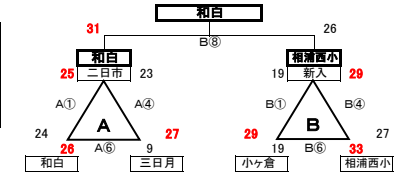

[二日目組み合わせ] 平成28年7月10日(日)

○ 江北町ネイブル体育館 (杵島郡江北町) 会場責任者: 榎山(大会本部) 開場時間: 8:30
【女子ブロック1位決勝トーナメント】 【男子ブロック1位決勝トーナメント】

女子ブロック1位トーナメント結果
★優勝 野芥シールス
★2位 長丘MBC
★3位 西有家MBC 家原ハワガールズ

男子ブロック1位トーナメント結果
★優勝 フォルティスu&u
★2位 鶴田クラブ
★3位 MUSCLES 黒壁小男子MBC

○ 大川市民体育館 (福岡県大川市) 会場責任者: (渡瀬) 開場時間: 8:30
【女子ブロック2位決勝トーナメント】 【男子ブロック2位決勝トーナメント】

女子ブロック2位トーナメント結果
★優勝 天草ABBA
★2位 中津北部
★3位 滝尾MBC 諸富女子MBC

男子ブロック2位トーナメント結果
★優勝 和白ブルインズ
★2位 相浦西小男子MBC
★3位 二日市MBC 小ヶ倉スポーツ少年団

○ 筑後広域公園体育館 (福岡県筑後市) 会場責任者: (福島) 開場時間: 8:00
【女子パート2位決勝トーナメント】 ※大会本部にて地区等考慮して組合せを決定します。 【女子交流戦決勝トーナメント】 ※大会本部にて地区等考慮して組合せを決定します。

女子パート2位トーナメント結果
★優勝 山鹿クラブ
★2位 小林女子MBC
★3位 吉木ガールズ 原田MBC

女子交流戦トーナメント結果
★優勝 御幸クラブ

○ 三田川小学校 (神埼郡吉野ヶ里町) 会場責任者: (盛岡) 開場時間: 8:00
【男子パート2位決勝トーナメント】 ※大会本部にて地区等考慮して組合せを決定します。 【男子パート2位決勝トーナメント】 ※大会本部にて地区等考慮して組合せを決定します。

男子パート2位トーナメント結果
★優勝 大宮MBC
★2位 医生丘MBC
★3位 兵庫男子MBC 豊府MBC

男子交流戦トーナメント結果
★優勝 日田三和MBC
★2位 江北男子MBC
★3位 日田朝日MBC 三田川男子MBC

○ 筑後川総合運動公園体育センター (大川市大野島) 会場責任者: (北原) 開場時間: 8:30
【男子交流戦トーナメント】 ※大会本部にて地区等考慮して組合せを決定します。 【男子交流戦トーナメント】 ※大会本部にて地区等考慮して組合せを決定します。