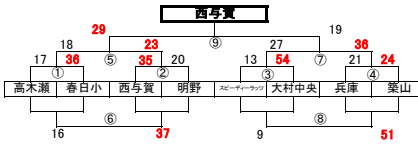

男子パート2位トーナメント結果
★優勝 大宮MBC
★2位 医生丘MBC
★3位 兵庫男子MBC 豊府MBC

男子交流戦トーナメント結果
★優勝 日田三和MBC
★2位 江北男子MBC
★3位 日田朝日MBC 三田川男子MBC

○ 筑後川総合運動公園体育センター (大川市大野島) 会場責任者: (北原) 開場時間: 8:30
【男子交流戦トーナメント】 ※大会本部にて地区等考慮して組合せを決定します。 【男子交流戦トーナメント】 ※大会本部にて地区等考慮して組合せを決定します。

男子交流戦トーナメント結果
★優勝 赤崎小男子MBC

男子交流戦トーナメント結果
★優勝 諸富男子MBC

○ 小城市体育センター (小城市小城市) 会場責任者: (相原) 開場時間: 8:30
【男子交流戦トーナメント】 ※大会本部にて地区等考慮して組合せを決定します。 【男子交流戦トーナメント】 ※大会本部にて地区等考慮して組合せを決定します。

男子交流戦トーナメント結果
★優勝 愛宕浜MBC

男子交流戦トーナメント結果
★優勝 別府中部

○ 江北小学校 (杵島郡江北町) 会場責任者: 伊東 開場時間: 8:00
【女子交流戦トーナメント】 ※大会本部にて地区等考慮して組合せを決定します。 ○ 福富小学校 (杵島郡白石町) 会場責任者: 荒木 開場時間: 8:00
【女子交流戦トーナメント】 ※大会本部にて地区等考慮して組合せを決定します。 ※大会本部にて地区等考慮して組合せを決定します。

女子交流戦トーナメント結果
★優勝 西与賀女子MBC