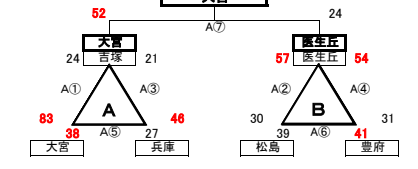

[二日目組み合わせ] 平成28年7月10日(日)

○ 江北町ネイブル体育館 (杵島郡江北町) 会場責任者: 榎山(大会本部) 開場時間: 8:30
【女子ブロック1位決勝トーナメント】 【男子ブロック1位決勝トーナメント】

女子ブロック1位トーナメント結果
★優勝 野芥シールス
★2位 長丘MBC
★3位 西有家MBC 家原ハワガールズ

男子ブロック1位トーナメント結果
★優勝 フォルティスu&u
★2位 鶴田クラブ
★3位 MUSCLES 黒壁小男子MBC

○ 大川市民体育館 (福岡県大川市) 会場責任者: (渡瀬) 開場時間: 8:30
【女子ブロック2位決勝トーナメント】 【男子ブロック2位決勝トーナメント】

女子ブロック2位トーナメント結果
★優勝 天草ABBA
★2位 中津北部
★3位 滝尾MBC 諸富女子MBC

男子ブロック2位トーナメント結果
★優勝 和白ブルインズ
★2位 相浦西小男子MBC
★3位 二日市MBC 小ヶ倉スポーツ少年団

○ 筑後広域公園体育館 (福岡県筑後市) 会場責任者: (福島) 開場時間: 8:00
【女子パート2位決勝トーナメント】 ※大会本部にて地区等考慮して組合せを決定します。 【女子交流戦決勝トーナメント】 ※大会本部にて地区等考慮して組合せを決定します。

女子パート2位トーナメント結果
★優勝 山鹿クラブ
★2位 小林女子MBC
★3位 吉木ガールズ 原田MBC

女子交流戦トーナメント結果
★優勝 御幸クラブ

○ 三田川小学校 (神埼郡吉野ヶ里町) 会場責任者: (盛岡) 開場時間: 8:00
【男子パート2位決勝トーナメント】 ※大会本部にて地区等考慮して組合せを決定します。 【男子パート2位決勝トーナメント】 ※大会本部にて地区等考慮して組合せを決定します。

男子パート2位トーナメント結果
★優勝 大宮MBC
★2位 医生丘MBC
★3位 兵庫男子MBC 豊府MBC

男子交流戦トーナメント結果
★優勝 日田三和MBC
★2位 江北男子MBC
★3位 日田朝日MBC 三田川男子MBC

○ 筑後川総合運動公園体育センター (大川市大野島) 会場責任者: (北原) 開場時間: 8:30
【男子交流戦トーナメント】 ※大会本部にて地区等考慮して組合せを決定します。 【男子交流戦トーナメント】 ※大会本部にて地区等考慮して組合せを決定します。