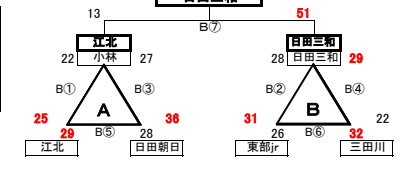

○ 大川市民体育館 (福岡県大川市) 会場責任者: (渡瀬) 開場時間: 8:30
【女子ブロック2位決勝トーナメント】 【男子ブロック2位決勝トーナメント】

女子ブロック2位トーナメント結果
★優勝 天草ABBA
★2位 中津北部
★3位 滝尾MBC 諸富女子MBC

男子ブロック2位トーナメント結果
★優勝 和白ブルインズ
★2位 相浦西小男子MBC
★3位 二日市MBC 小ヶ倉スポーツ少年団

○ 筑後広域公園体育館 (福岡県筑後市) 会場責任者: (福島) 開場時間: 8:00
【女子パート2位決勝トーナメント】 ※大会本部にて地区等考慮して組合せを決定します。 【女子交流戦決勝トーナメント】 ※大会本部にて地区等考慮して組合せを決定します。

女子パート2位トーナメント結果
★優勝 山鹿クラブ
★2位 小林女子MBC
★3位 吉木ガールズ 原田MBC

女子交流戦トーナメント結果
★優勝 御幸クラブ

○ 三田川小学校 (神埼郡吉野ヶ里町) 会場責任者: (盛岡) 開場時間: 8:00
【男子パート2位決勝トーナメント】 ※大会本部にて地区等考慮して組合せを決定します。 【男子パート2位決勝トーナメント】 ※大会本部にて地区等考慮して組合せを決定します。

男子パート2位トーナメント結果
★優勝 大宮MBC
★2位 医生丘MBC
★3位 兵庫男子MBC 豊府MBC

男子交流戦トーナメント結果
★優勝 日田三和MBC
★2位 江北男子MBC
★3位 日田朝日MBC 三田川男子MBC

○ 筑後川総合運動公園体育センター (大川市大野島) 会場責任者: (北原) 開場時間: 8:30
【男子交流戦トーナメント】 ※大会本部にて地区等考慮して組合せを決定します。 【男子交流戦トーナメント】 ※大会本部にて地区等考慮して組合せを決定します。

男子交流戦トーナメント結果
★優勝 赤崎小男子MBC

男子交流戦トーナメント結果
★優勝 諸富男子MBC

○ 小城市体育センター (小城市小城市) 会場責任者: (相原) 開場時間: 8:30
【男子交流戦トーナメント】 ※大会本部にて地区等考慮して組合せを決定します。 【男子交流戦トーナメント】 ※大会本部にて地区等考慮して組合せを決定します。

男子交流戦トーナメント結果
★優勝 愛宕浜MBC

男子交流戦トーナメント結果
★優勝 別府中部