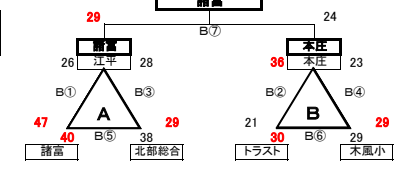

女子パート2位トーナメント結果
★優勝 山鹿クラブ
★2位 小林女子MBC
★3位 吉木ガールズ 原田MBC

女子交流戦トーナメント結果
★優勝 御幸クラブ

○ 三田川小学校 (神埼郡吉野ヶ里町) 会場責任者: (盛岡) 開場時間: 8:00
【男子パート2位決勝トーナメント】 ※大会本部にて地区等考慮して組合せを決定します。 【男子パート2位決勝トーナメント】 ※大会本部にて地区等考慮して組合せを決定します。

男子パート2位トーナメント結果
★優勝 大宮MBC
★2位 医生丘MBC
★3位 兵庫男子MBC 豊府MBC

男子交流戦トーナメント結果
★優勝 日田三和MBC
★2位 江北男子MBC
★3位 日田朝日MBC 三田川男子MBC

○ 筑後川総合運動公園体育センター (大川市大野島) 会場責任者: (北原) 開場時間: 8:30
【男子交流戦トーナメント】 ※大会本部にて地区等考慮して組合せを決定します。 【男子交流戦トーナメント】 ※大会本部にて地区等考慮して組合せを決定します。

男子交流戦トーナメント結果
★優勝 赤崎小男子MBC

男子交流戦トーナメント結果
★優勝 諸富男子MBC

○ 小城市体育センター (小城市小城市) 会場責任者: (相原) 開場時間: 8:30
【男子交流戦トーナメント】 ※大会本部にて地区等考慮して組合せを決定します。 【男子交流戦トーナメント】 ※大会本部にて地区等考慮して組合せを決定します。

男子交流戦トーナメント結果
★優勝 愛宕浜MBC

男子交流戦トーナメント結果
★優勝 別府中部