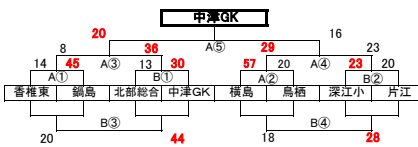

男子パート2位トーナメント結果
★優勝 大宮MBC
★2位 医生丘MBC
★3位 兵庫男子MBC 豊府MBC

男子交流戦トーナメント結果
★優勝 日田三和MBC
★2位 江北男子MBC
★3位 日田朝日MBC 三田川男子MBC

○ 筑後川総合運動公園体育センター (大川市大野島) 会場責任者: (北原) 開場時間: 8:30
【男子交流戦トーナメント】 ※大会本部にて地区等考慮して組合せを決定します。 【男子交流戦トーナメント】 ※大会本部にて地区等考慮して組合せを決定します。

男子交流戦トーナメント結果
★優勝 赤崎小男子MBC

男子交流戦トーナメント結果
★優勝 諸富男子MBC

○ 小城市体育センター (小城市小城市) 会場責任者: (相原) 開場時間: 8:30
【男子交流戦トーナメント】 ※大会本部にて地区等考慮して組合せを決定します。 【男子交流戦トーナメント】 ※大会本部にて地区等考慮して組合せを決定します。

男子交流戦トーナメント結果
★優勝 愛宕浜MBC

男子交流戦トーナメント結果
★優勝 別府中部

○ 江北小学校 (杵島郡江北町) 会場責任者: 伊東 開場時間: 8:00
【女子交流戦トーナメント】 ※大会本部にて地区等考慮して組合せを決定します。 ○ 福富小学校 (杵島郡白石町) 会場責任者: 荒木 開場時間: 8:00
【女子交流戦トーナメント】 ※大会本部にて地区等考慮して組合せを決定します。 ※大会本部にて地区等考慮して組合せを決定します。

女子交流戦トーナメント結果
★優勝 西与賀女子MBC

女子交流戦トーナメント結果
★優勝 宗方MBC

○ 鎮島小学校 (佐賀市鎮島町) 会場責任者: 井手 開場時間: 8:30
【女子パート2位決勝トーナメント】 ※大会本部にて地区等考慮して組合せを決定します。

女子パート2位トーナメント結果
★優勝 中津GK MBC
★2位 横島クラブ
★3位 鎮島女子MBC 深江小女子MBC