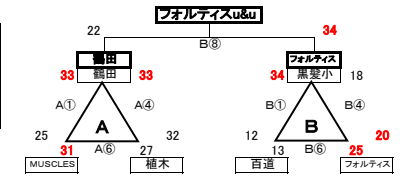

[二日目組み合わせ] 平成28年7月10日(日)

○ 江北町ネイブル体育館 (杵島郡江北町) 会場責任者: 榎山(大会本部) 開場時間: 8:30
【女子ブロック1位決勝トーナメント】 【男子ブロック1位決勝トーナメント】

女子ブロック1位トーナメント結果
★優勝 野芥シールス
★2位 長丘MBC
★3位 西有家MBC 家原ハワガールズ

男子ブロック1位トーナメント結果
★優勝 フォルティスu&u
★2位 鶴田クラブ
★3位 MUSCLES 黒壁小男子MBC

○ 大川市民体育館 (福岡県大川市) 会場責任者: (渡瀬) 開場時間: 8:30
【女子ブロック2位決勝トーナメント】 【男子ブロック2位決勝トーナメント】

女子ブロック2位トーナメント結果
★優勝 天草ABBA
★2位 中津北部
★3位 滝尾MBC 諸富女子MBC

男子ブロック2位トーナメント結果
★優勝 和白ブルインズ
★2位 相浦西小男子MBC
★3位 二日市MBC 小ヶ倉スポーツ少年団

○ 筑後広域公園体育館 (福岡県筑後市) 会場責任者: (福島) 開場時間: 8:00
【女子パート2位決勝トーナメント】 ※大会本部にて地区等考慮して組合せを決定します。 【女子交流戦決勝トーナメント】 ※大会本部にて地区等考慮して組合せを決定します。

女子パート2位トーナメント結果
★優勝 山鹿クラブ
★2位 小林女子MBC
★3位 吉木ガールズ 原田MBC

女子交流戦トーナメント結果
★優勝 御幸クラブ

○ 三田川小学校 (神埼郡吉野ヶ里町) 会場責任者: (盛岡) 開場時間: 8:00
【男子パート2位決勝トーナメント】 ※大会本部にて地区等考慮して組合せを決定します。 【男子パート2位決勝トーナメント】 ※大会本部にて地区等考慮して組合せを決定します。