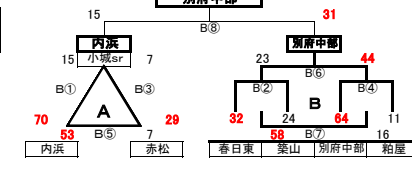

女子パート2位トーナメント結果
★優勝 山鹿クラブ
★2位 小林女子MBC
★3位 吉木ガールズ 原田MBC

女子交流戦トーナメント結果
★優勝 御幸クラブ

○ 三田川小学校 (神埼郡吉野ヶ里町) 会場責任者: (盛岡) 開場時間: 8:00
【男子パート2位決勝トーナメント】 ※大会本部にて地区等考慮して組合せを決定します。 【男子パート2位決勝トーナメント】 ※大会本部にて地区等考慮して組合せを決定します。

男子パート2位トーナメント結果
★優勝 大宮MBC
★2位 医生丘MBC
★3位 兵庫男子MBC 豊府MBC

男子交流戦トーナメント結果
★優勝 日田三和MBC
★2位 江北男子MBC
★3位 日田朝日MBC 三田川男子MBC

○ 筑後川総合運動公園体育センター (大川市大野島) 会場責任者: (北原) 開場時間: 8:30
【男子交流戦トーナメント】 ※大会本部にて地区等考慮して組合せを決定します。 【男子交流戦トーナメント】 ※大会本部にて地区等考慮して組合せを決定します。

男子交流戦トーナメント結果
★優勝 赤崎小男子MBC

男子交流戦トーナメント結果
★優勝 諸富男子MBC

○ 小城市体育センター (小城市小城市) 会場責任者: (相原) 開場時間: 8:30
【男子交流戦トーナメント】 ※大会本部にて地区等考慮して組合せを決定します。 【男子交流戦トーナメント】 ※大会本部にて地区等考慮して組合せを決定します。

男子交流戦トーナメント結果
★優勝 愛宕浜MBC

男子交流戦トーナメント結果
★優勝 別府中部

○ 江北小学校 (杵島郡江北町) 会場責任者: 伊東 開場時間: 8:00
【女子交流戦トーナメント】 ※大会本部にて地区等考慮して組合せを決定します。 ○ 福富小学校 (杵島郡白石町) 会場責任者: 荒木 開場時間: 8:00
【女子交流戦トーナメント】 ※大会本部にて地区等考慮して組合せを決定します。 ※大会本部にて地区等考慮して組合せを決定します。

女子交流戦トーナメント結果
★優勝 西与賀女子MBC