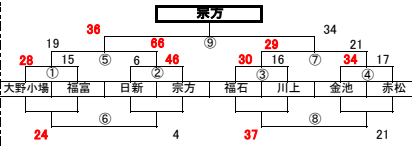

男子パート2位トーナメント結果
★優勝 大宮MBC
★2位 医生丘MBC
★3位 兵庫男子MBC 豊府MBC

男子交流戦トーナメント結果
★優勝 日田三和MBC
★2位 江北男子MBC
★3位 日田朝日MBC 三田川男子MBC

○ 筑後川総合運動公園体育センター (大川市大野島) 会場責任者: (北原) 開場時間: 8:30
【男子交流戦トーナメント】 ※大会本部にて地区等考慮して組合せを決定します。 【男子交流戦トーナメント】 ※大会本部にて地区等考慮して組合せを決定します。

男子交流戦トーナメント結果
★優勝 赤崎小男子MBC

男子交流戦トーナメント結果
★優勝 諸富男子MBC

○ 小城市体育センター (小城市小城市) 会場責任者: (相原) 開場時間: 8:30
【男子交流戦トーナメント】 ※大会本部にて地区等考慮して組合せを決定します。 【男子交流戦トーナメント】 ※大会本部にて地区等考慮して組合せを決定します。

男子交流戦トーナメント結果
★優勝 愛宕浜MBC

男子交流戦トーナメント結果
★優勝 別府中部

○ 江北小学校 (杵島郡江北町) 会場責任者: 伊東 開場時間: 8:00
【女子交流戦トーナメント】 ※大会本部にて地区等考慮して組合せを決定します。 ○ 福富小学校 (杵島郡白石町) 会場責任者: 荒木 開場時間: 8:00
【女子交流戦トーナメント】 ※大会本部にて地区等考慮して組合せを決定します。 ※大会本部にて地区等考慮して組合せを決定します。

女子交流戦トーナメント結果
★優勝 西与賀女子MBC