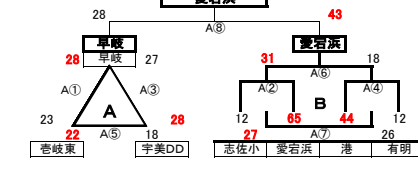

女子パート2位トーナメント結果
★優勝 山鹿クラブ
★2位 小林女子MBC
★3位 吉木ガールズ 原田MBC

女子交流戦トーナメント結果
★優勝 御幸クラブ

○ 三田川小学校 (神埼郡吉野ヶ里町) 会場責任者: (盛岡) 開場時間: 8:00
【男子パート2位決勝トーナメント】 ※大会本部にて地区等考慮して組合せを決定します。 【男子パート2位決勝トーナメント】 ※大会本部にて地区等考慮して組合せを決定します。

男子パート2位トーナメント結果
★優勝 大宮MBC
★2位 医生丘MBC
★3位 兵庫男子MBC 豊府MBC

男子交流戦トーナメント結果
★優勝 日田三和MBC
★2位 江北男子MBC
★3位 日田朝日MBC 三田川男子MBC

○ 筑後川総合運動公園体育センター (大川市大野島) 会場責任者: (北原) 開場時間: 8:30
【男子交流戦トーナメント】 ※大会本部にて地区等考慮して組合せを決定します。 【男子交流戦トーナメント】 ※大会本部にて地区等考慮して組合せを決定します。

男子交流戦トーナメント結果
★優勝 赤崎小男子MBC

男子交流戦トーナメント結果
★優勝 諸富男子MBC

○ 小城市体育センター (小城市小城市) 会場責任者: (相原) 開場時間: 8:30
【男子交流戦トーナメント】 ※大会本部にて地区等考慮して組合せを決定します。 【男子交流戦トーナメント】 ※大会本部にて地区等考慮して組合せを決定します。

男子交流戦トーナメント結果
★優勝 愛宕浜MBC

男子交流戦トーナメント結果
★優勝 別府中部