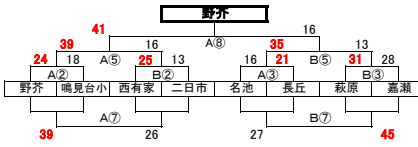

[二日目組み合わせ] 平成28年7月10日(日)

○ 江北町ネイブル体育館 (杵島郡江北町) 会場責任者: 榎山(大会本部) 開場時間: 8:30
【女子ブロック1位決勝トーナメント】 【男子ブロック1位決勝トーナメント】

女子ブロック1位トーナメント結果
★優勝 野芥シールス
★2位 長丘MBC
★3位 西有家MBC 家原ハワガールズ

男子ブロック1位トーナメント結果
★優勝 フォルティスu&u
★2位 鶴田クラブ
★3位 MUSCLES 黒壁小男子MBC

○ 大川市民体育館 (福岡県大川市) 会場責任者: (渡瀬) 開場時間: 8:30
【女子ブロック2位決勝トーナメント】 【男子ブロック2位決勝トーナメント】

女子ブロック2位トーナメント結果
★優勝 天草ABBA
★2位 中津北部
★3位 滝尾MBC 諸富女子MBC

男子ブロック2位トーナメント結果
★優勝 和白ブルインズ
★2位 相浦西小男子MBC
★3位 二日市MBC 小ヶ倉スポーツ少年団

○ 筑後広域公園体育館 (福岡県筑後市) 会場責任者: (福島) 開場時間: 8:00
【女子パート2位決勝トーナメント】 ※大会本部にて地区等考慮して組合せを決定します。 【女子交流戦決勝トーナメント】 ※大会本部にて地区等考慮して組合せを決定します。

女子パート2位トーナメント結果
★優勝 山鹿クラブ
★2位 小林女子MBC
★3位 吉木ガールズ 原田MBC

女子交流戦トーナメント結果
★優勝 御幸クラブ

○ 三田川小学校 (神埼郡吉野ヶ里町) 会場責任者: (盛岡) 開場時間: 8:00
【男子パート2位決勝トーナメント】 ※大会本部にて地区等考慮して組合せを決定します。 【男子パート2位決勝トーナメント】 ※大会本部にて地区等考慮して組合せを決定します。