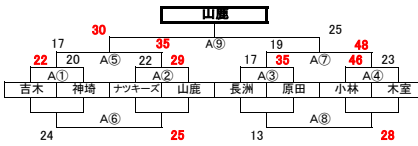

[二日目組み合わせ] 平成28年7月10日(日)

○ 江北町ネイブル体育館 (杵島郡江北町) 会場責任者: 榎山(大会本部) 開場時間: 8:30
【女子ブロック1位決勝トーナメント】 【男子ブロック1位決勝トーナメント】

女子ブロック1位トーナメント結果
★優勝 野芥シールス
★2位 長丘MBC
★3位 西有家MBC 家原ハワガールズ

男子ブロック1位トーナメント結果
★優勝 フォルティスu&u
★2位 鶴田クラブ
★3位 MUSCLES 黒壁小男子MBC

○ 大川市民体育館 (福岡県大川市) 会場責任者: (渡瀬) 開場時間: 8:30
【女子ブロック2位決勝トーナメント】 【男子ブロック2位決勝トーナメント】

女子ブロック2位トーナメント結果
★優勝 天草ABBA
★2位 中津北部
★3位 滝尾MBC 諸富女子MBC

男子ブロック2位トーナメント結果
★優勝 和白ブルインズ
★2位 相浦西小男子MBC
★3位 二日市MBC 小ヶ倉スポーツ少年団

○ 筑後広域公園体育館 (福岡県筑後市) 会場責任者: (福島) 開場時間: 8:00
【女子パート2位決勝トーナメント】 ※大会本部にて地区等考慮して組合せを決定します。 【女子交流戦決勝トーナメント】 ※大会本部にて地区等考慮して組合せを決定します。

女子パート2位トーナメント結果
★優勝 山鹿クラブ
★2位 小林女子MBC
★3位 吉木ガールズ 原田MBC

女子交流戦トーナメント結果
★優勝 御幸クラブ

○ 三田川小学校 (神埼郡吉野ヶ里町) 会場責任者: (盛岡) 開場時間: 8:00
【男子パート2位決勝トーナメント】 ※大会本部にて地区等考慮して組合せを決定します。 【男子パート2位決勝トーナメント】 ※大会本部にて地区等考慮して組合せを決定します。

男子パート2位トーナメント結果
★優勝 大宮MBC
★2位 医生丘MBC
★3位 兵庫男子MBC 豊府MBC

男子交流戦トーナメント結果
★優勝 日田三和MBC
★2位 江北男子MBC
★3位 日田朝日MBC 三田川男子MBC

○ 筑後川総合運動公園体育センター (大川市大野島) 会場責任者: (北原) 開場時間: 8:30
【男子交流戦トーナメント】 ※大会本部にて地区等考慮して組合せを決定します。 【男子交流戦トーナメント】 ※大会本部にて地区等考慮して組合せを決定します。