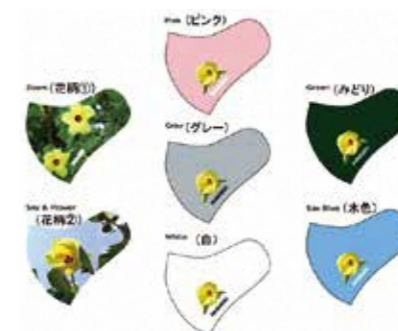

ダンス

令和3年7月10日(土)~17日(土)

2021 はまぼう 観察週間

Q:「はまぼう」って、どんな花?
A:アオイ科つヨウ属の落葉低木で、天草市の市花です。新和町の群生地には約1万本が自生し、国内最大級の規模を誇ります。花言葉:「楽しい思い出」

【時間】AM9:00~12:00 【会場】はまぼう群生地(新和町小宮地)
おもてなし隊によるボランティアの案内は
10日(土)・11日(日)・14日(水)・17日(土)の4日間

ハーバリウム

おもてなし隊による
**はまぼう体験メニュー
(10日・11日・14日・17日)**

- ハーバリウム体験 ¥500
はまぼうの花でオリジナルのハーバリウムをつくろう!
- はまぼうマスク販売
- 群生地内の散策
(パークボランティアによるガイドが付きまます)

昨年度も大好評!

はまぼうデザインマスク
を販売します。
1枚 300円

国内最大級の広さを誇る新和町の「はまぼう群生地」。今年も開花時期となる7月10日(土)から17日(土)まで「はまぼう観察週間」を開催します。

パークボランティアによるガイド、ハーバリウム体験など、「夏の楽しい思い出」を作りましょう。

また、今年も、はまぼうをデザインした「はまぼうマスク」を販売します。

かわいらしい色とりどりのマスクをぜひご購入ください。

【問い合わせ先】

新和支所まちづくり推進課内
☎0969-46-2111

新和町の人口と世帯数

男	1,321人	女	1,474人	人口	2,795人	世帯数	1,297世帯
---	--------	---	--------	----	--------	-----	---------