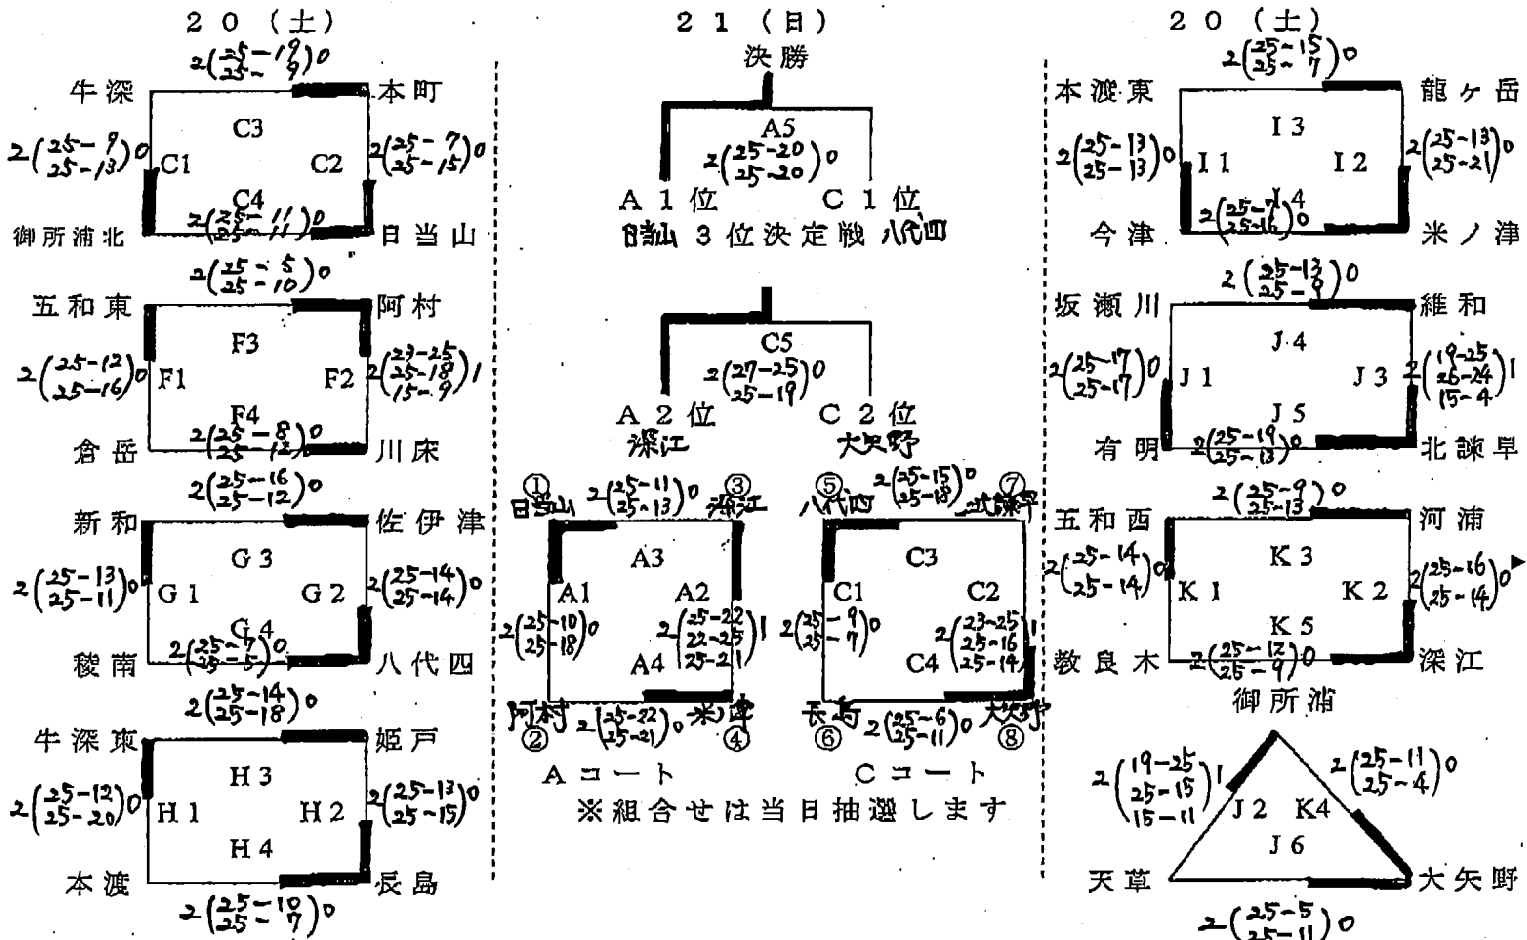

第 2 2 回 中 学 バ レ ー ボ ー ル 牛 深 大 会

【女子】平成22年3月20日(土)：牛深総合体育館 Cコート

牛深高校体育館 F, Gコート

牛深東中体育館 H, Iコート

河浦中央体育館 J, Kコート

(開館 8:30, 開会式 9:30 試合開始 10:00)

※開会式は全チームとも牛深総合体育館で行います。

平成22年3月21日(日)：牛深総合体育館 A, Cコート

(開館 8:00, 開始式 8:30 試合開始 9:00)

【注意事項】

- ① ゴミは全部持ち帰るようお願い致します。特に、保護者の会場使用については、引率計画等で周知徹底いたしますようお願い致します。
- 特に**弁当**については、**会場出発の際には会場に残さないようにして下さい。**
- ② ラインズマン(レギュラー)、見学のマナー等の指導をお願いします。
- ③ 各監督最低1回の審判をお願いしますので、笛(短笛、長笛)を用意して下さい。
- ④ 大会の選手宣誓は、(牛深)中学校の男女主将にお願いします。
- ⑤ 大会中の事故については、各チームの責任でお願いします。
- ⑥ 会場施設の破損等があった場合や全試合終了前に帰校される場合は、監督の責任で協会に申し出て下さい。
- ⑦ **予選グループの3セット目は、15点制とする。**
- ⑧ 4チームのリンク戦では、勝率、セット率、ポイント率の順で勝ち残りを決める。ただし、4チーム以上の場合は直接対決を優先する。また、1日目予選の4角リンク戦で、2勝が2チーム出た場合は、25点制の1セットマッチの決定戦を行う。
- ⑨ 2日目の組合せは、8チームによる当日抽選を行う。