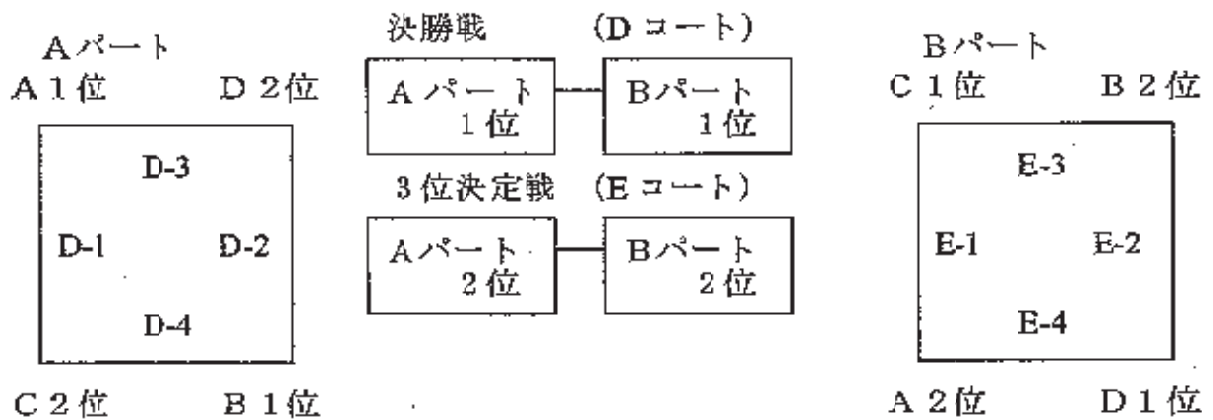

### Dグループ

綾 南                      重富・帖佐

大 道                      天 草

- ・予選リーグは3セット目は15点制とする。
- ・勝率・直接対決の結果・セット率・ポイント率で順位をつける。

### 決勝リーグ(21日)

- ・勝率・直接対決の結果・セット率・ポイント率で順位をつける。