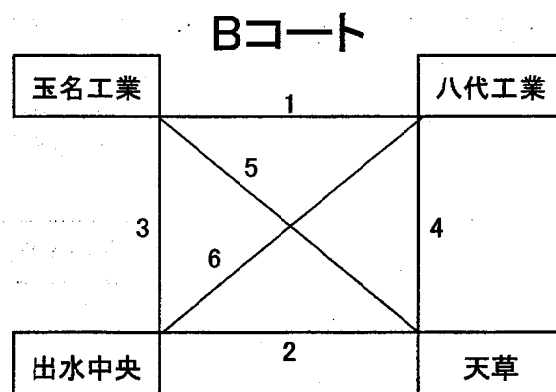

第8回天草カップ 男子 第1日目(会場:天草工業)

1	天草工業	[-]	牛深
2	熊本北	[-]	鹿本商工
3	天草工業	[-]	熊本北
4	牛深	[-]	鹿本商工
5	天草工業	[-]	鹿本商工
6	牛深	[-]	熊本北

1	玉名工業	[-]	八代工業
2	出水中央	[-]	天草
3	玉名工業	[-]	出水中央
4	八代工業	[-]	天草
5	玉名工業	[-]	天草
6	八代工業	[-]	出水中央