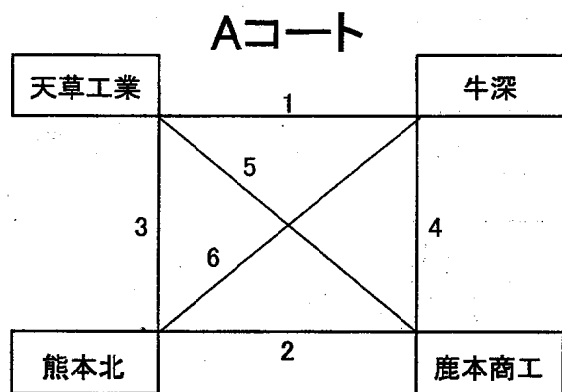

第8回天草カップ 男子 第1日目(会場:天草工業)

1	天草工業	[-]	牛深
2	熊本北	[-]	鹿本商工
3	天草工業	[-]	熊本北
4	牛深	[-]	鹿本商工
5	天草工業	[-]	鹿本商工
6	牛深	[-]	熊本北

1	玉名工業	[-]	八代工業
2	出水中央	[-]	天草
3	玉名工業	[-]	出水中央
4	八代工業	[-]	天草
5	玉名工業	[-]	天草
6	八代工業	[-]	出水中央