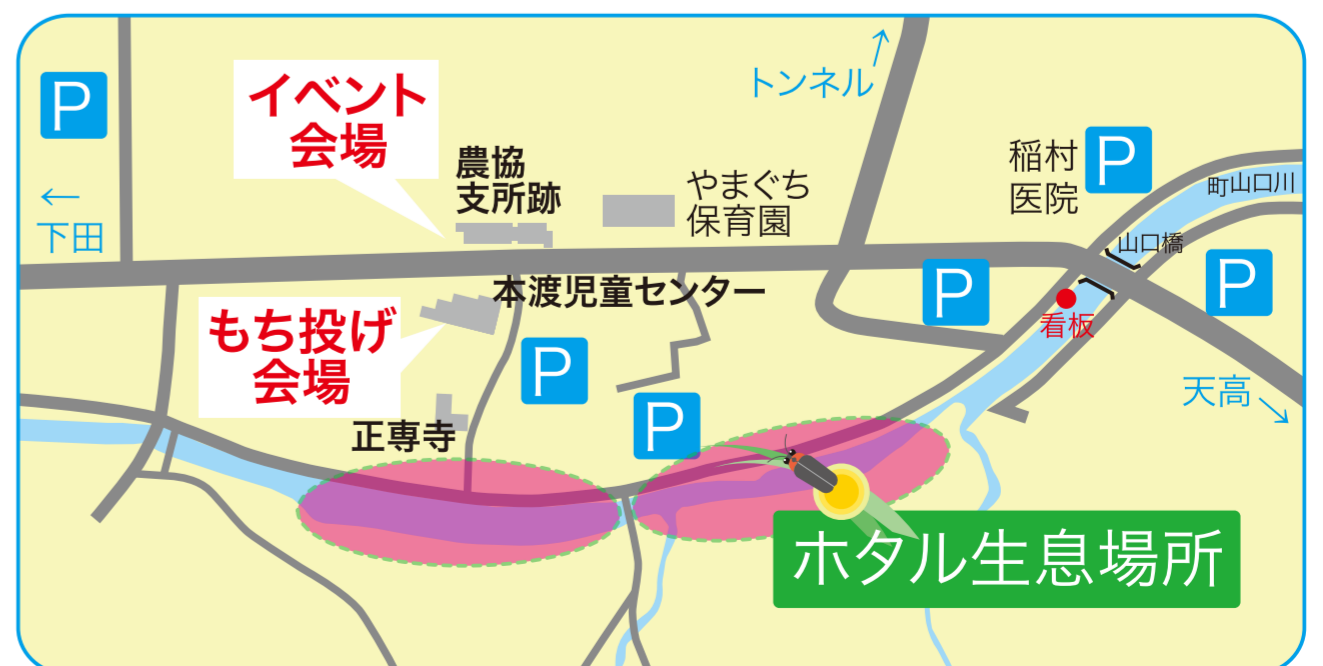

Photo by Hiramatsu

第10回記念

ホタル観賞会

山口

見ごろ

5/16(土) ~ 31(日)

ゲンジボタルの活動のピークは午後8~9時頃です。

出店時間 18:00~売り切れまで

地元食材を使った美味しい出店があります!

令和8年

5/23(土)

18:00 ~ 20:00

ご来場の皆さんには無料でぜんざいをふるまいます!

※先着 300 杯限定

子ども会のビール販売もあります。

※飲酒運転は×

元 農協山口支所周辺にて開催!

18:00 ~ お楽しみ抽選会

先着 200 名様

会場：本渡児童センター

19:30 ~ もち投げ

未就学児、小学生、高齢者、一般などグループ分けして実施します。

※駐車場では係員の指示に従ってお進みください。
※駐車場は台数に限りがございます。

23日(土)が雨天の場合は **24(日)** 開催!

主催 **山口公民館**

共催 **本渡南地区振興会、山口4区自治会**

平日のお問い合わせ 本渡南地区コミュニティセンター
TEL:0969-22-4342

本渡南地区振興会の情報は、こちらをご覧ください。

本渡児童センター
TEL:0969-23-3397

●この事業は、本渡南地区振興会、

守る、つなげる、共に生きる。

公益財団法人 **再春館「一本の木」財団**

助成を受け実施しています。