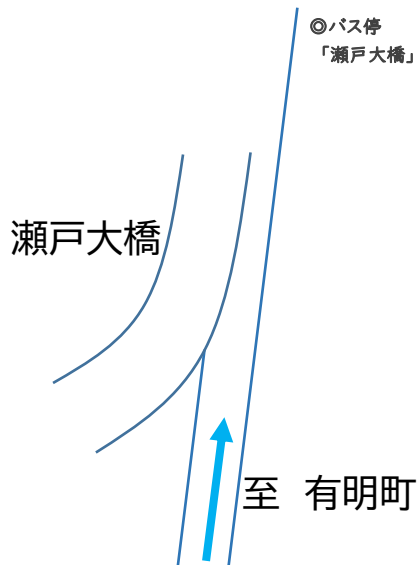

天草市立天草アーカイブズ周辺図(天草市志柿町)

瀬戸大橋方面から来られる場合
アーカイブズへ入る市道の目印
50km速度標識
※標識の手前に案内看板もあり

天草市立天草アーカイブズ
〒863-0041
熊本県天草市志柿町6335
TEL 0969-27-5500

googleマップ