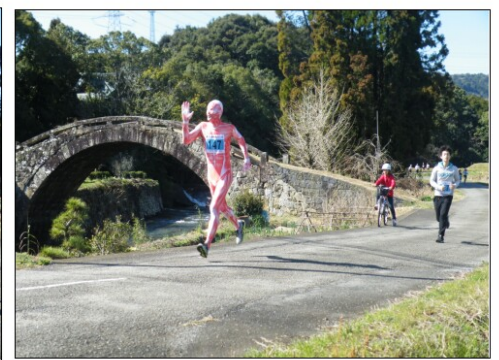

# 第1回くすうら眼鏡橋健康マラソン大会を開催しました！！

3月4日(日)、眼鏡橋を眺めながら走る第1回くすうら眼鏡橋健康マラソン大会を開催しました。前日は雨が降りとても寒かったのですが、当日は晴れて気温が高くなりました。走る人には暑すぎる位の環境の中、楠浦小学校運動場をスタート・ゴールする1周2.6kmのコースを、1周部門に57人、2周部門に20人、合計77人の参加者はそれぞれマイペースで走り切りました。