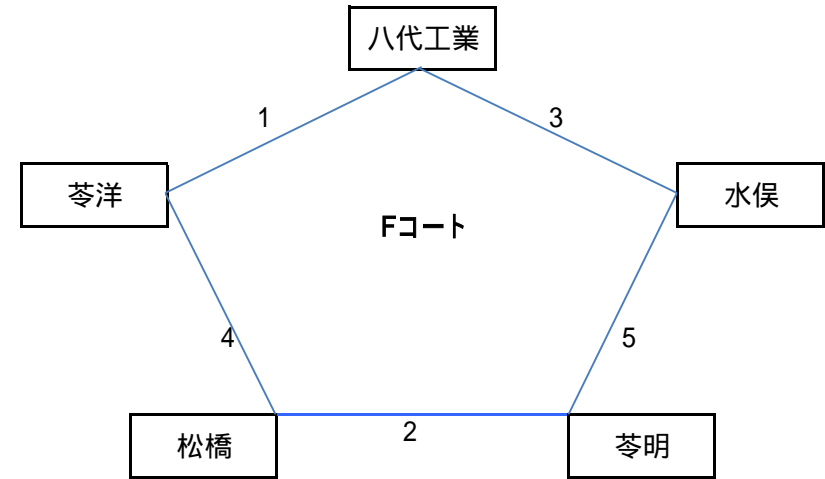

第7回 天草カップ 女子 第1日目 組合せ

期日 平成20年9月14日(日)
会場 新和体育館

1	八代東	{ }	大矢野
2	御船	{ }	天草
3	大津	{ }	八代東
4	大矢野	{ }	御船
5	天草	{ }	大津

1	松島商業	{ }	出水中央
2	玉名女子	{ }	八代
3	熊本農業	{ }	松島商業
4	出水中央	{ }	玉名女子
5	八代	{ }	熊本農業

2日目は1～5位の順位別リーグ戦を行います。(会場は1日目終了後に決定)

第7回 天草カップ 女子 第1日目 組合せ

期日 平成20年9月14日(日)
 会場 苓明高校体育館

1	熊本商業	{ }	天草東
2	鶴翔	{ }	河浦
3	八代南	{ }	熊本商業
4	天草東	{ }	鶴翔
5	河浦	{ }	八代南

1	八代工業	{ }	苓洋
2	松橋	{ }	苓明
3	水俣	{ }	八代工業
4	苓洋	{ }	松橋
5	苓明	{ }	水俣

2日目は1～5位の順位別リーグ戦を行います。(会場は1日目終了後に決定)