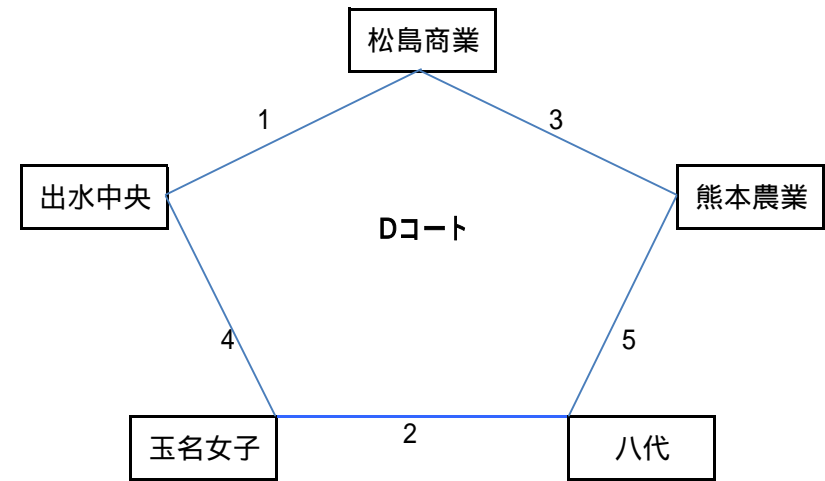

第7回 天草カップ 女子 第1日目 組合せ

期日 平成20年9月14日(日)
会場 新和体育館

1	八代東	{ }	大矢野
2	御船	{ }	天草
3	大津	{ }	八代東
4	大矢野	{ }	御船
5	天草	{ }	大津

1	松島商業	{ }	出水中央
2	玉名女子	{ }	八代
3	熊本農業	{ }	松島商業
4	出水中央	{ }	玉名女子
5	八代	{ }	熊本農業

2日目は1～5位の順位別リーグ戦を行います。(会場は1日目終了後に決定)

第7回 天草カップ 女子 第1日目 組合せ

期日 平成20年9月14日(日)
 会場 苓明高校体育館

1	熊本商業	{ }	天草東
2	鶴翔	{ }	河浦
3	八代南	{ }	熊本商業
4	天草東	{ }	鶴翔
5	河浦	{ }	八代南

1	八代工業	{ }	苓洋
2	松橋	{ }	苓明
3	水俣	{ }	八代工業
4	苓洋	{ }	松橋
5	苓明	{ }	水俣

2日目は1～5位の順位別リーグ戦を行います。(会場は1日目終了後に決定)