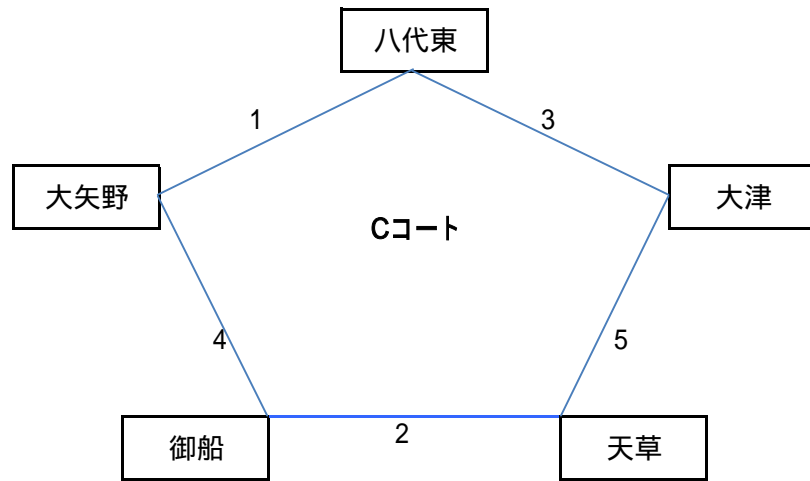

第7回 天草カップ 女子 第1日目 組合せ

期日 平成20年9月14日(日)
会場 新和体育館

1	八代東	{ }	大矢野
2	御船	{ }	天草
3	大津	{ }	八代東
4	大矢野	{ }	御船
5	天草	{ }	大津

1	松島商業	{ }	出水中央
2	玉名女子	{ }	八代
3	熊本農業	{ }	松島商業
4	出水中央	{ }	玉名女子
5	八代	{ }	熊本農業

2日目は1～5位の順位別リーグ戦を行います。(会場は1日目終了後に決定)

第7回 天草カップ 女子 第1日目 組合せ

期日 平成20年9月14日(日)
 会場 苓明高校体育館

1	熊本商業	{ }	天草東
2	鶴翔	{ }	河浦
3	八代南	{ }	熊本商業
4	天草東	{ }	鶴翔
5	河浦	{ }	八代南

1	八代工業	{ }	苓洋
2	松橋	{ }	苓明
3	水俣	{ }	八代工業
4	苓洋	{ }	松橋
5	苓明	{ }	水俣

2日目は1～5位の順位別リーグ戦を行います。(会場は1日目終了後に決定)