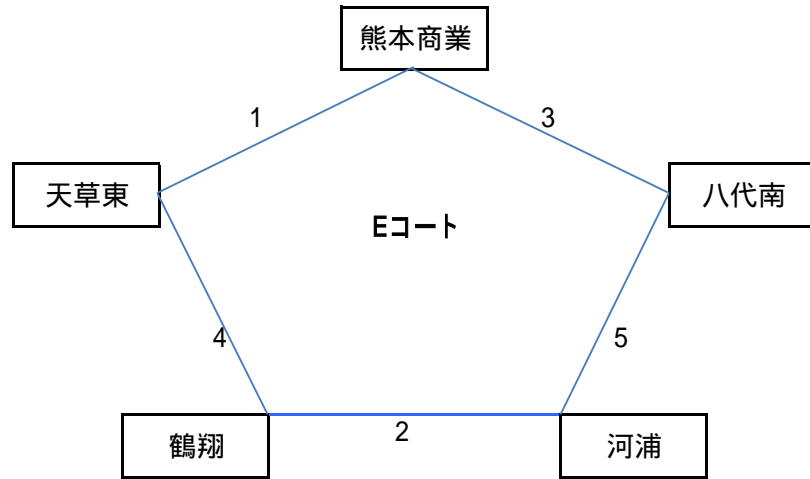

第7回 天草カップ 女子 第1日目 組合せ

期日 平成20年9月14日(日)
会場 新和体育館

1	八代東	{ }	大矢野
2	御船	{ }	天草
3	大津	{ }	八代東
4	大矢野	{ }	御船
5	天草	{ }	大津

1	松島商業	{ }	出水中央
2	玉名女子	{ }	八代
3	熊本農業	{ }	松島商業
4	出水中央	{ }	玉名女子
5	八代	{ }	熊本農業

2日目は1～5位の順位別リーグ戦を行います。(会場は1日目終了後に決定)

第7回 天草カップ 女子 第1日目 組合せ

期日 平成20年9月14日(日)
 会場 苓明高校体育館

1	熊本商業	{ }	天草東
2	鶴翔	{ }	河浦
3	八代南	{ }	熊本商業
4	天草東	{ }	鶴翔
5	河浦	{ }	八代南

1	八代工業	{ }	苓洋
2	松橋	{ }	苓明
3	水俣	{ }	八代工業
4	苓洋	{ }	松橋
5	苓明	{ }	水俣

2日目は1～5位の順位別リーグ戦を行います。(会場は1日目終了後に決定)