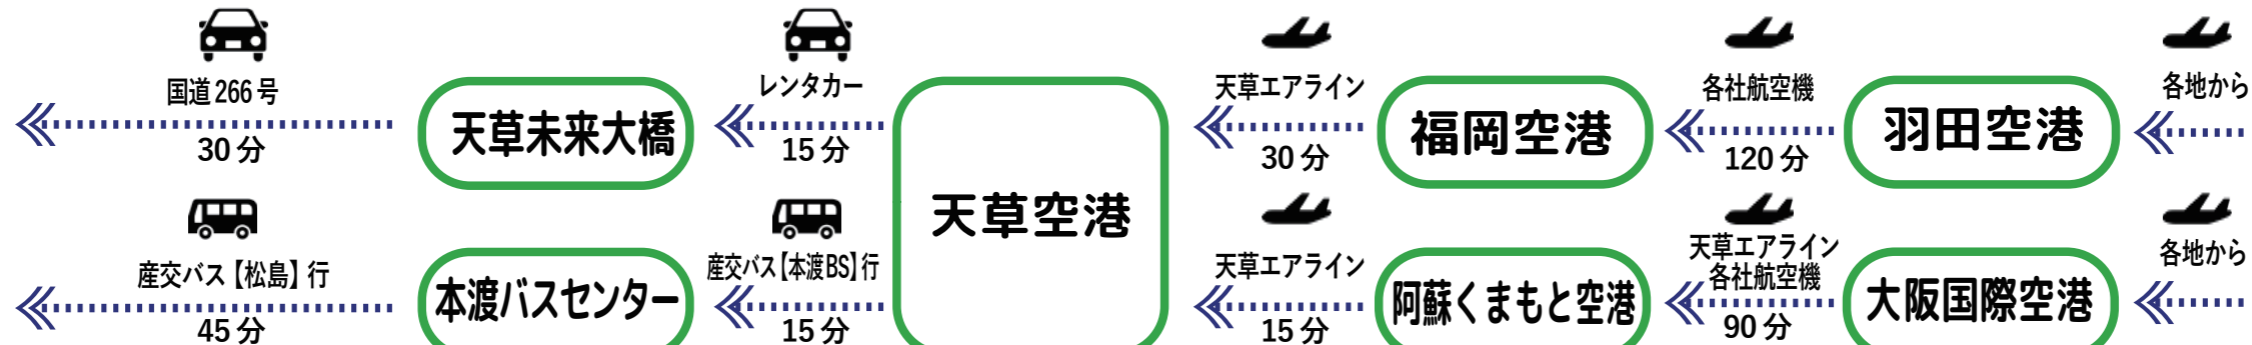

よついで倉岳町

オススメ!

車
レンタカー

熊本方面から

バス

※便数少ないので注意!

飛行機 +
レンタカー・
バス

東京・大阪・福岡方面から

新幹線・JR +
レンタカー

新幹線 + 船

※海上タクシーは要事前予約!

車 + 船

長崎方面から