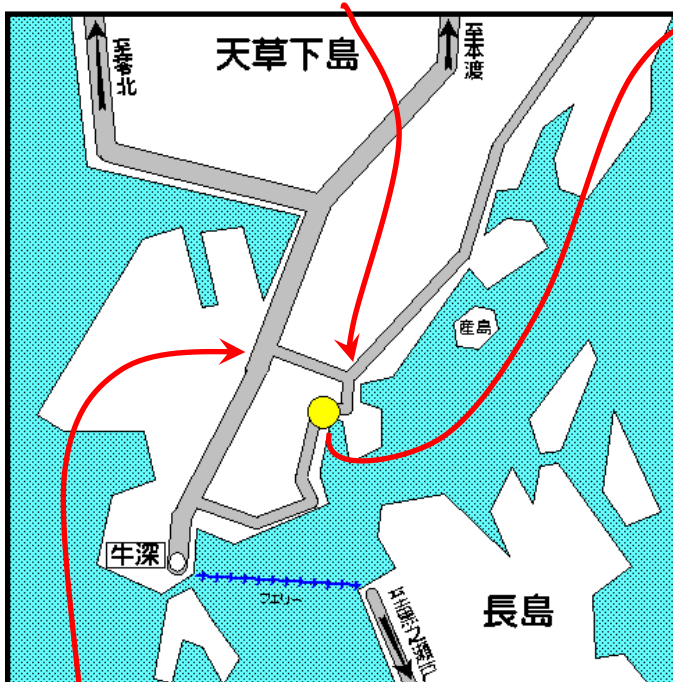

女淵を深海方面へ

※ 周辺拡大図

←携帯、スマホからも地図
が確認できます

出店・展示

(協力団体)	(内容)
浅海晩柑の会	晩柑、不知火の販売
なぎさ寮	工芸品、他の販売
老人会	バザー、作品の展示
朝市会	農水産物、水産加工品の販売
地元有志	野菜、ガラカブ、他
各種出店	フライドポテト、焼きそば、カレー(すずや)、等々

※お買い上げいただいた品物は格安で各地に発送いたします。

※空を舞う大量の紅白餅※

※ばんかん収穫体験会場※