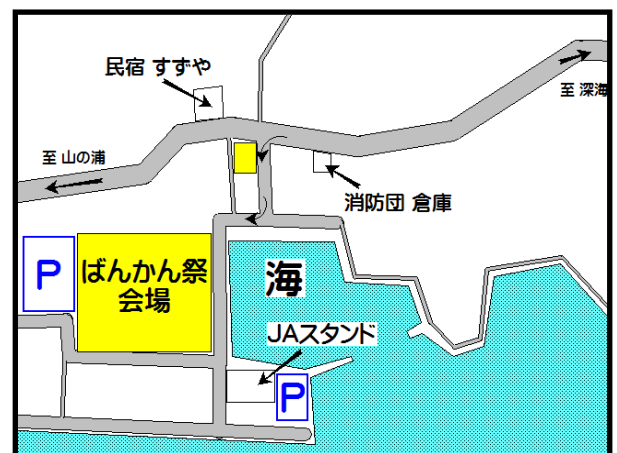

グランドゴルフは
中止の場合あり

※紅白もち投げ(大量)有り

イベント

開会式	9:00より(※販売開始は開会式終了後)
ばんかん販売	ばんかん祭特別価格にて販売! 他各種出店あり
グランドゴルフ	9:30開始(8:30集合・受付) ※中止の場合は屋内にてゲーム
ばんかん収穫体験	参加・試食無料!
ゲーム・歌謡ショー	みかん重量当て、タワー積み、ビンゴ大会、他

* 交通アクセス *

JA 深海給油所前のT字路を右折、浅海方面へ

女淵を深海方面へ

※ 周辺拡大図

←携帯、スマホからも地図
が確認できます

出店・展示

(協力団体)	(内容)
浅海晩柑の会	晩柑、不知火の販売
なぎさ寮	工芸品、他の販売
老人会	バザー、作品の展示
朝市会	農水産物、水産加工品の販売
地元有志	野菜、ガラカブ、他
各種出店	フライドポテト、焼きそば、カレー(すずや)、等々

※お買い上げいただいた品物は格安で各地に発送いたします。

※空を舞う大量の紅白餅※

※ばんかん収穫体験会場※