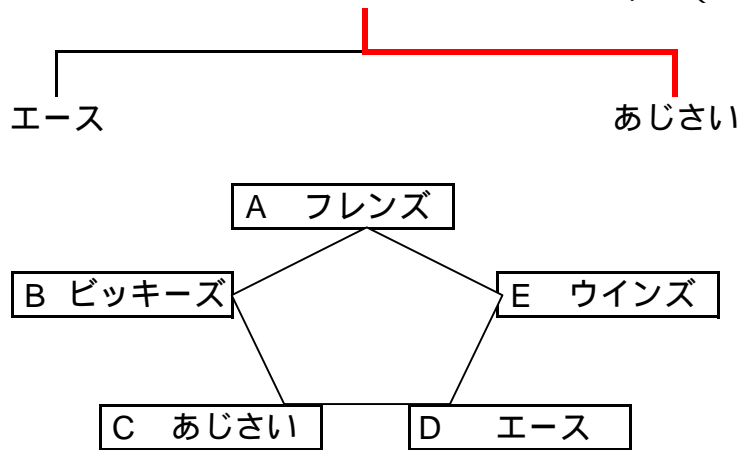

【Aブロック】

栖本町民体育館Aコート（正面側）

優勝（本渡中央）  
準優勝（阿村ママ）  
3位（河浦ママ）  
（今津ママ）

【Bブロック】

栖本町民体育館Bコート（玄関側）

優勝（あじさい）  
準優勝（エース）  
3位（フレンズ）

【Cブロック】

栖本小体育館

優勝（北クラブ）  
準優勝（ミックス）  
3位（亀場クラブ）