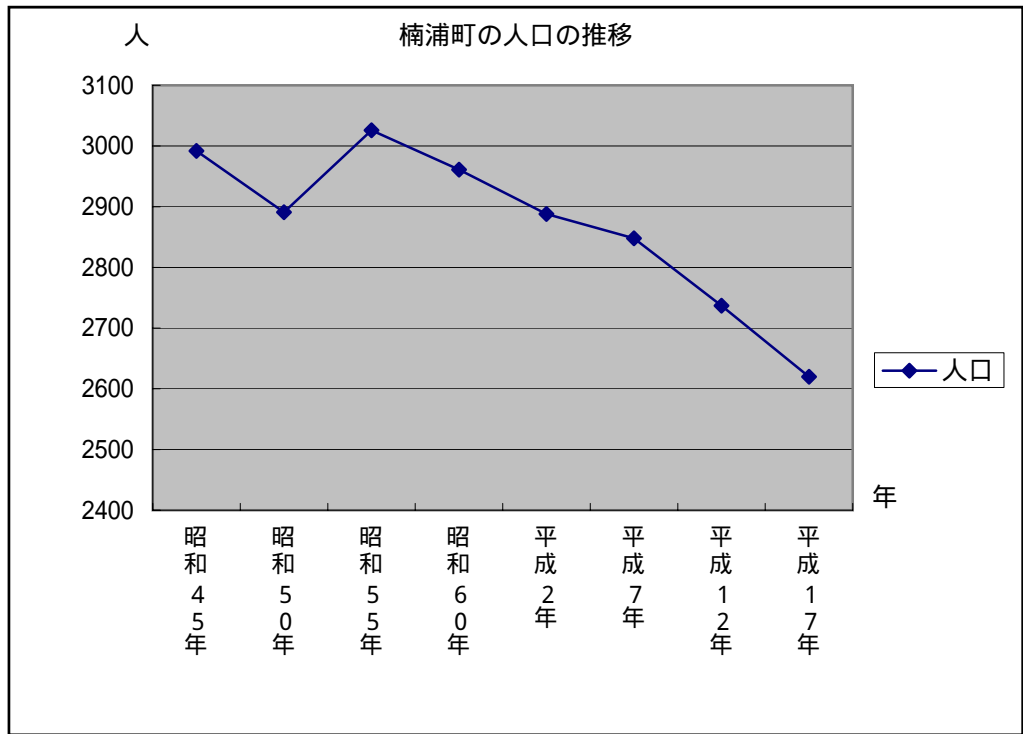

楠浦町の人口・楠浦小学校児童数の推移

年	人口
昭和45年	2992
昭和50年	2891
昭和55年	3026
昭和60年	2961
平成2年	2888
平成7年	2848
平成12年	2737
平成17年	2620

年度	児童数
昭和45年	312
昭和50年	275
昭和55年	282
昭和60年	291
平成2年	263
平成7年	223
平成12年	189
平成17年	154