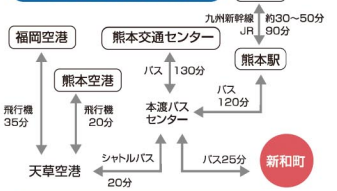

天草市新和町へのアクセス

天長フェリー時刻表

諸浦港発	中田港発
7:10	8:10
9:15	10:15
11:15	12:15
13:15	13:55
14:55	15:55

公共交通機関を利用

車で天草ぐる〜と所要時間

- 各アクセスのお問い合わせ
- 天草エアライン予約センター ☎0969(34)1515
 - 九州産交・本渡バスセンター ☎0969(22)5234
 - 天長フェリー(中田) ☎0969(46)2232
 - 三和フェリー(牛深) ☎0969(72)3807
 - 苓北観光汽船(富岡) ☎0969(35)0705
 - 島鉄フェリー(鬼池) ☎0969(32)1727