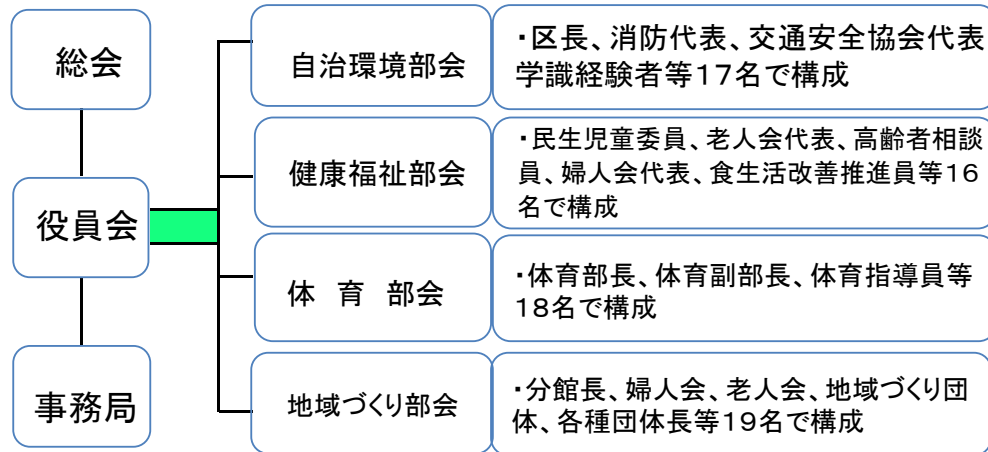

自然と歴史と文化の里

棚底地区振興会

自治環境部会