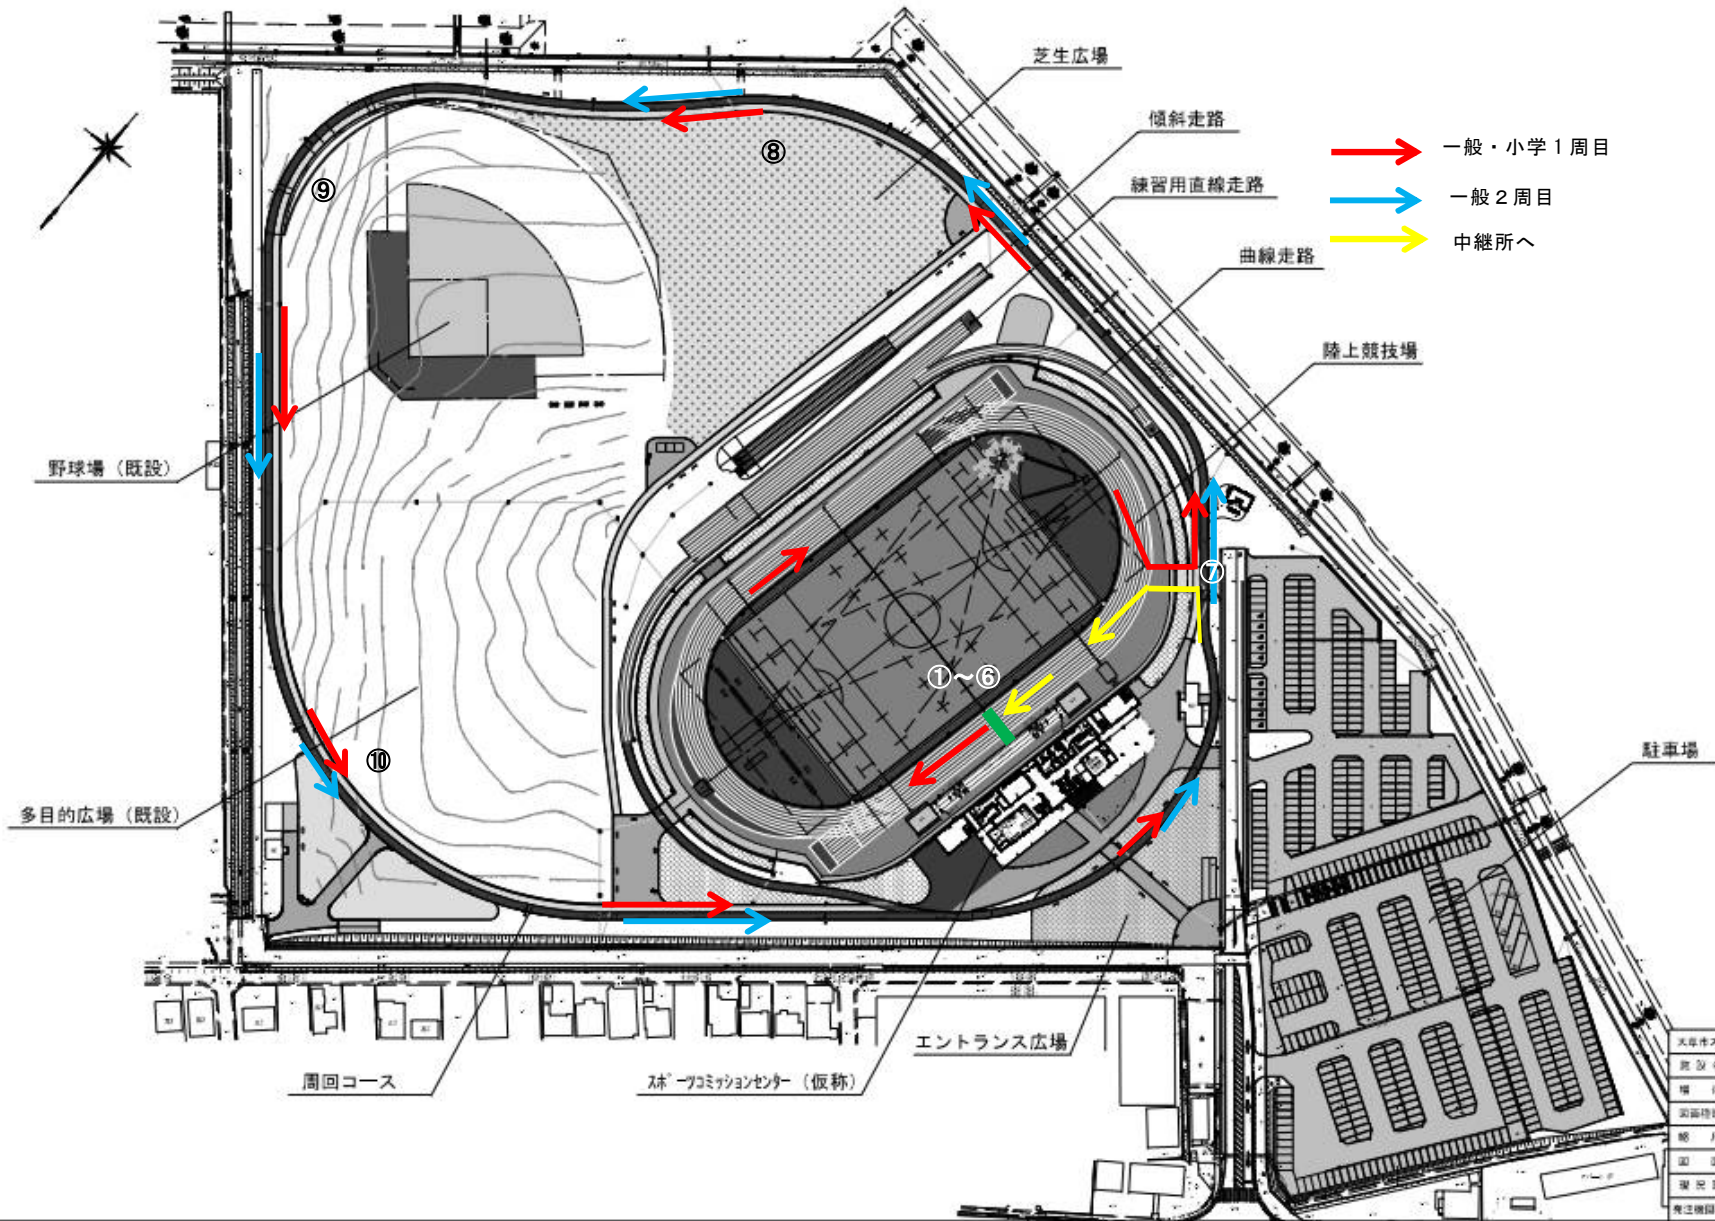

平面図
1:800(A1)

市民駅伝大会コース表・役員配置図

大会名称	市民駅伝大会
開催場所	茨城県水戸市水戸駅周辺
開催時期	平成28年
総尺	S=1:800(A1) S=1:1000(A2)
国定公園	茨城県水戸市
開催日	茨城県水戸市
発注機関	茨城県スポーツ振興課