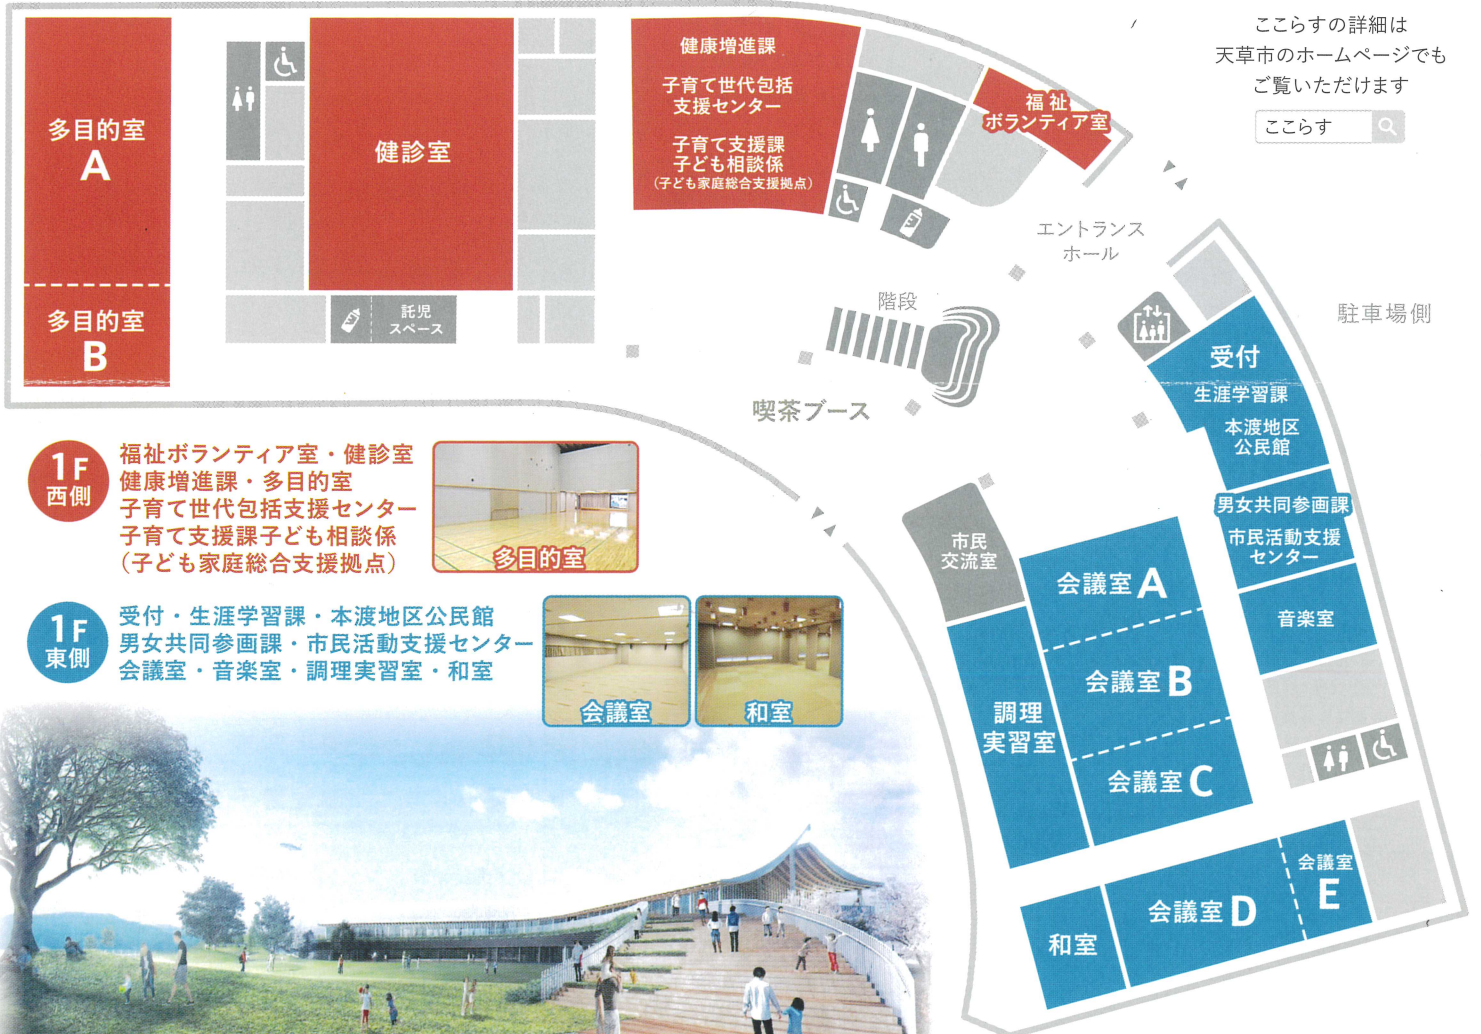

2F

2F

中央図書館

児童・YA(ヤングアダルト)図書・一般図書

おはなしのへや・調べ学習コーナー・閲覧コーナー・マルチメディアコーナー
 検索機・自動貸出機・幼児用トイレ

1F

ここらすの詳細は
 天草市のホームページでも
 ご覧いただけます

ここらす

1F
 西側

福祉ボランティア室・健診室
 健康増進課・多目的室
 子育て世代包括支援センター
 子育て支援課子ども相談係
 (子ども家庭総合支援拠点)

多目的室

1F
 東側

受付・生涯学習課・本渡地区公民館
 男女共同参画課・市民活動支援センター
 会議室・音楽室・調理実習室・和室

会議室

和室